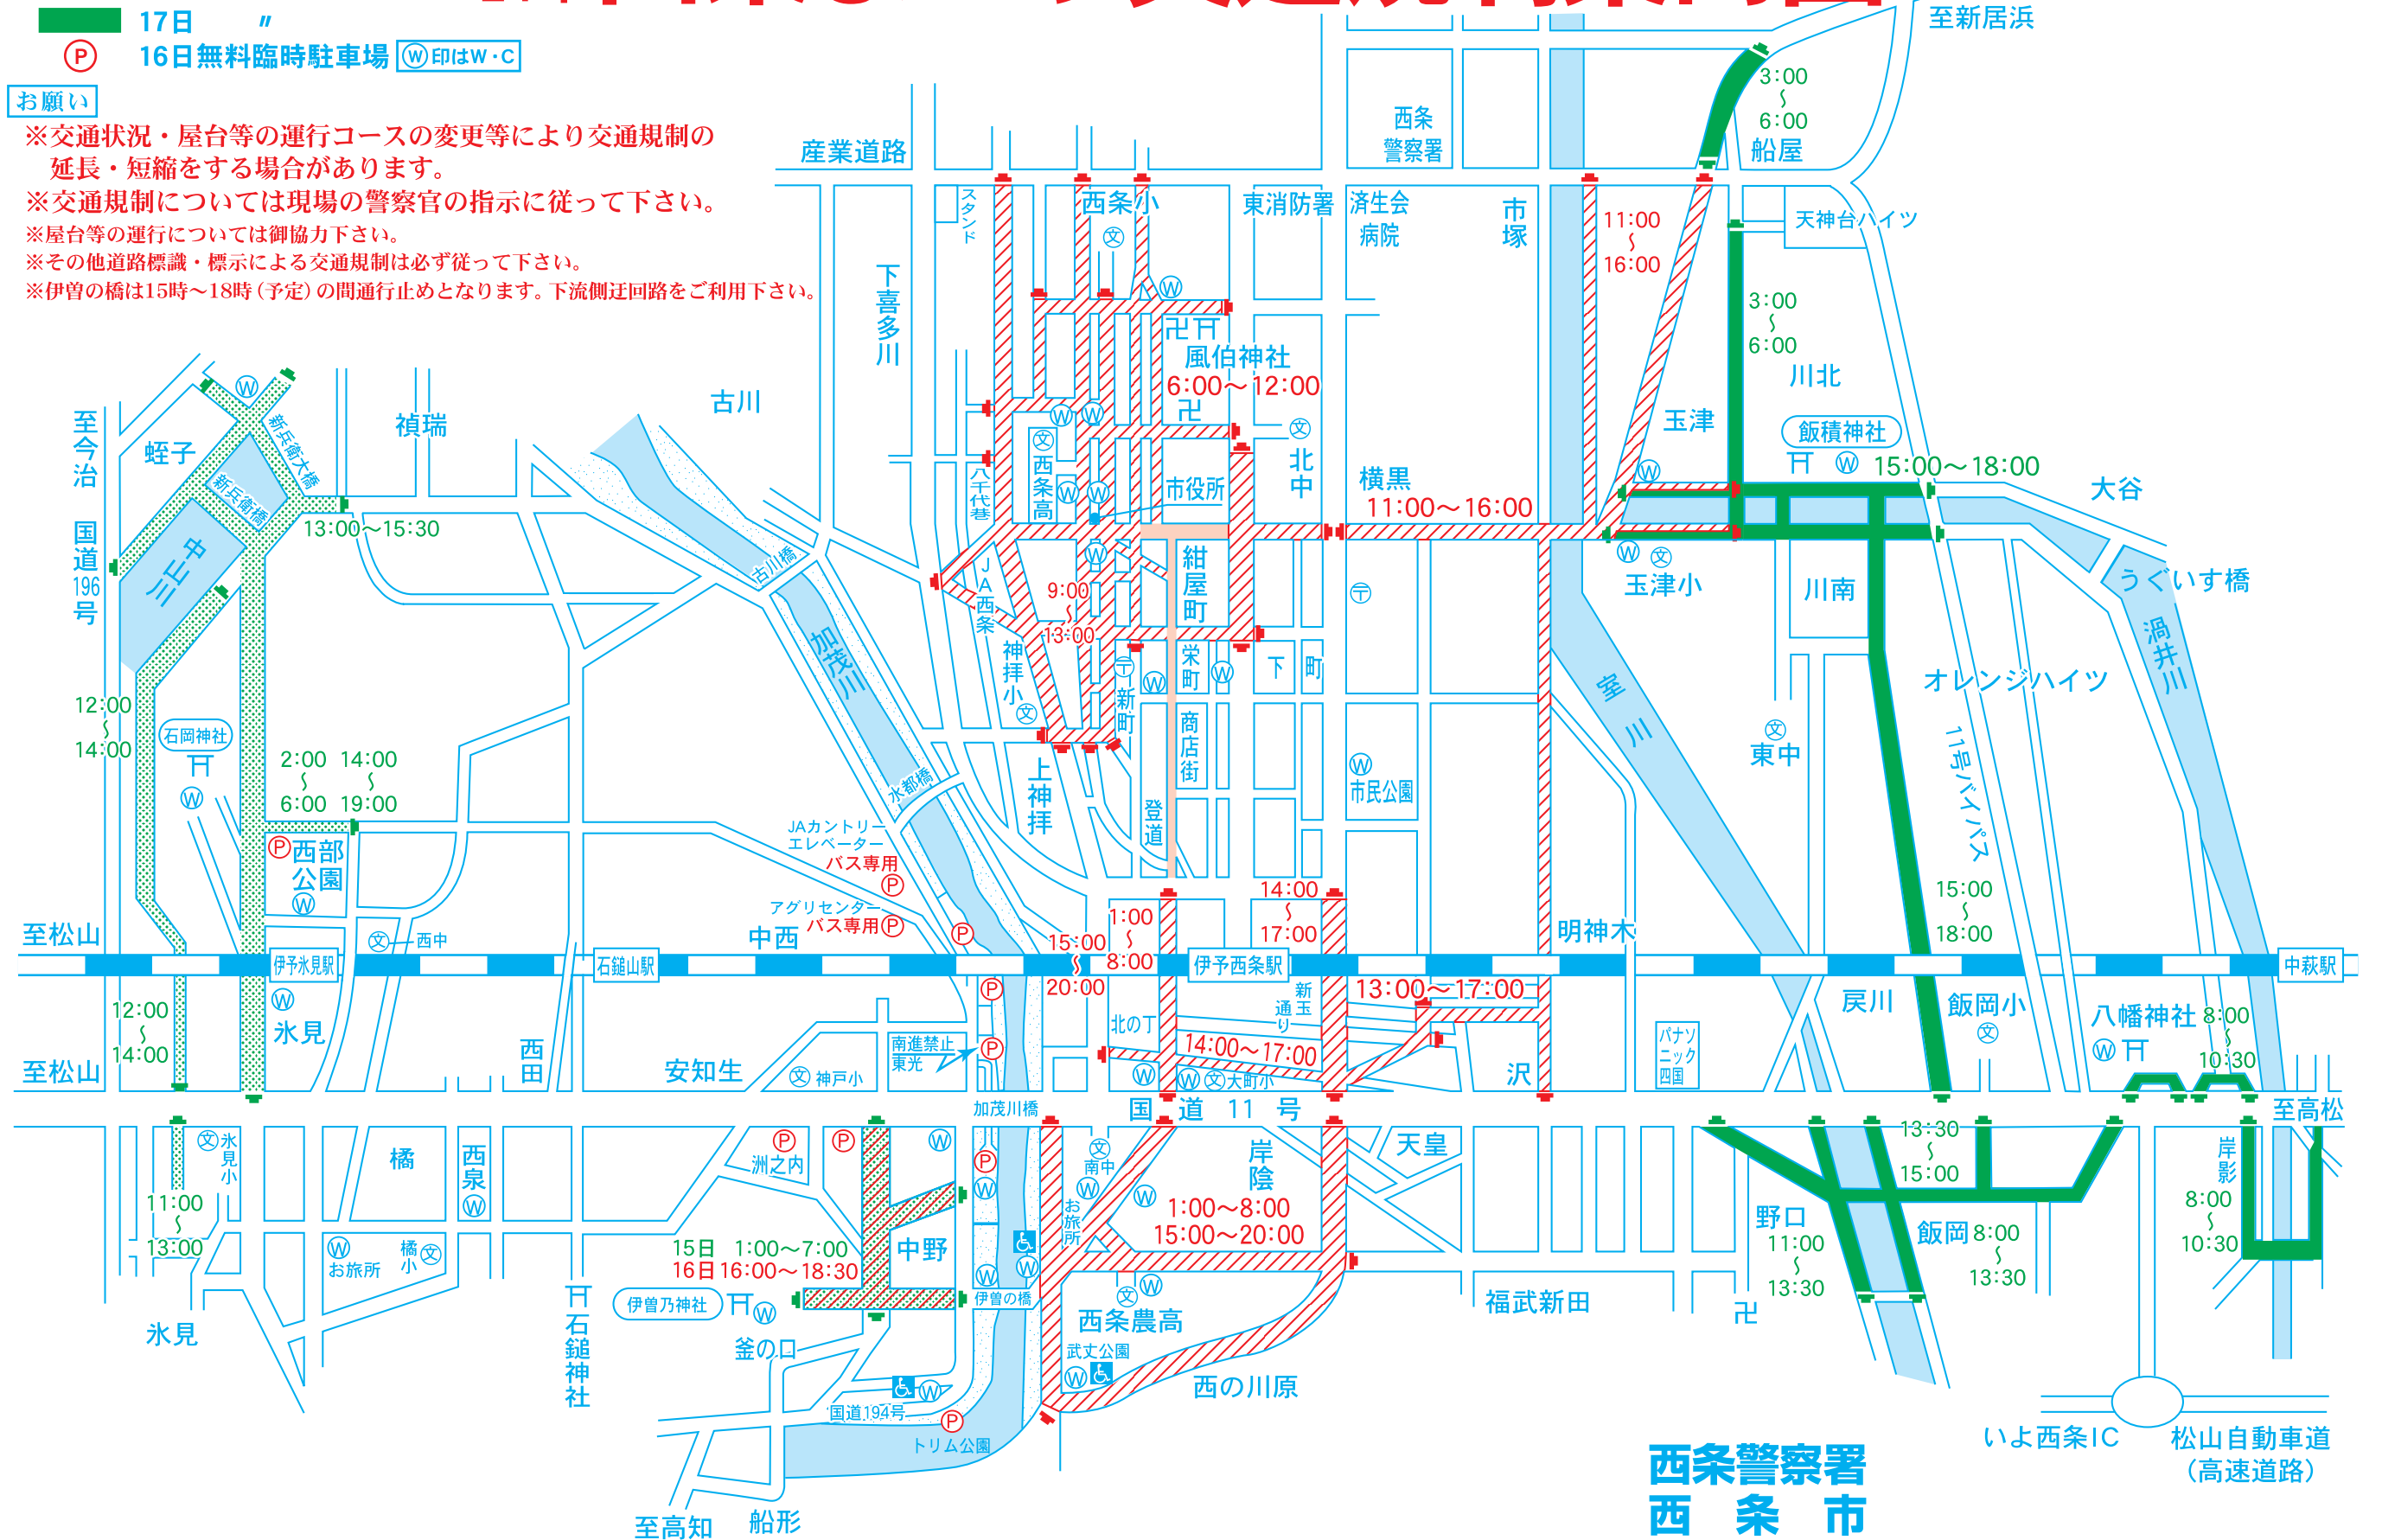

※案内図内は全面駐車禁止です。

# 平成24年西条まつり交通規制案内図

15日 車両進入禁止

16日 〃

17日 〃

Ⓟ 16日無料臨時駐車場 Ⓜ印はW・C

## お願い

- ※交通状況・屋台等の運行コースの変更等により交通規制の延長・短縮をする場合があります。
- ※交通規制については現場の警察官の指示に従って下さい。
- ※屋台等の運行については御協力下さい。
- ※その他道路標識・標示による交通規制は必ず従って下さい。
- ※伊曾の橋は15時～18時(予定)の間通行止めとなります。下流側迂回路をご利用下さい。

西条警察署  
西条市

いよ西条IC 松山自動車道(高速道路)